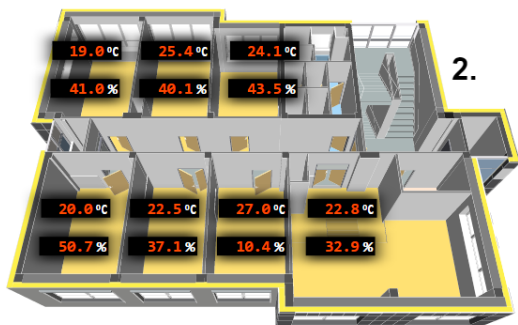

Základné funkcie

Jednoduchá tvorba web rozhraní pre SCADA a business aplikácie systému D2000 s využitím pripravených šablón a komponent na zobrazenie časových grafov, technologických dát a formulárov.

Otvorenosť